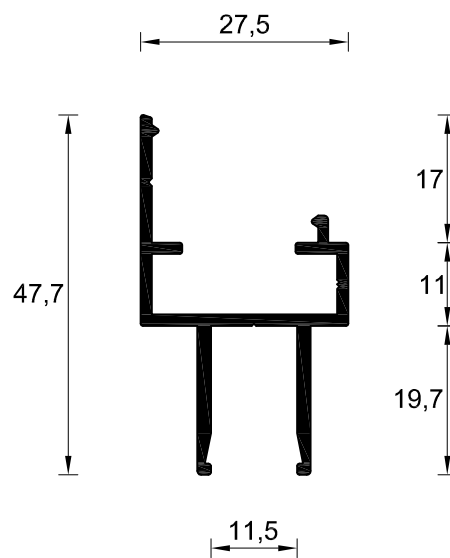

VR-12

Passamão Para Vidro