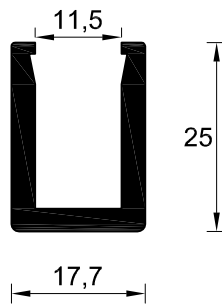

VR-06

Contra Capa

Este catalogo é propriedade ALUSYS, sendo expressamente proibido a copia ou alteração, no seu todo ou em parte, sem autorização.

VR-09

Perfil Em "U"

VR-10

Prumo 40 x 20 mm

VR-11