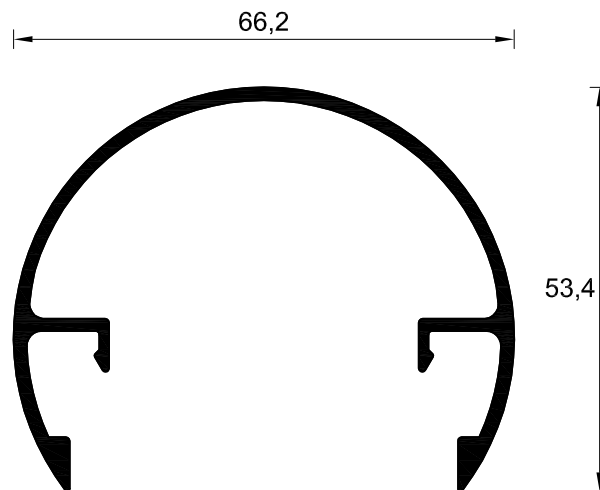

<b>Perfis</b>
<i>Acessórios</i>
<i>Pormenores de montagem</i>
<i>Medidas de corte</i>
<i>Fabricação</i>
<i>Testes</i>

VR-01

Passamão 60 x 40 mm

VR-02

Passamão Redondo

Este catalogo é propriedade ALUSYS, sendo expressamente proibido a copia ou alteração, no seu todo ou em parte, sem autorização.

VR-03

Passamão 86 x 40 mm

86

VR-04

Passamão Para Vidro 86 x 40 mm

86

VR-05

Capa 51 x 21 mm