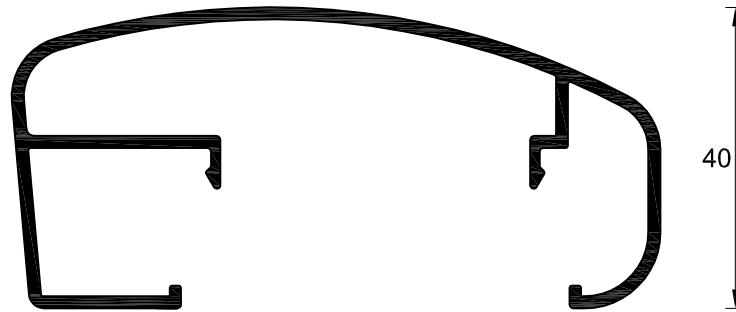

<b>Perfis</b>
<i>Acessórios</i>
<i>Pormenores de montagem</i>
<i>Medidas de corte</i>
<i>Fabricação</i>
<i>Testes</i>

VR-01

Passamão 60 x 40 mm

VR-02

Passamão Redondo

Este catalogo é propriedade ALUSYS, sendo expressamente proibido a copia ou alteração, no seu todo ou em parte, sem autorização.

VR-03

Passamão 86 x 40 mm

86

VR-04

Passamão Para Vidro 86 x 40 mm

86

VR-05

Capa 51 x 21 mm