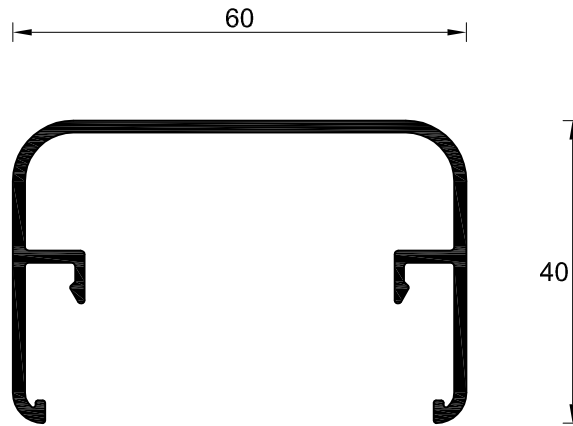

<b>Perfis</b>
<i>Acessórios</i>
<i>Pormenores de montagem</i>
<i>Medidas de corte</i>
<i>Fabricação</i>
<i>Testes</i>

VR-01

Passamão 60 x 40 mm

VR-02

Passamão Redondo

Este catalogo é propriedade ALUSYS, sendo expressamente proibido a copia ou alteração, no seu todo ou em parte, sem autorização.

VR-03

Passamão 86 x 40 mm

86

VR-04

Passamão Para Vidro 86 x 40 mm

86

VR-05

Capa 51 x 21 mm

VR-06

Contra Capa

Este catalogo é propriedade ALUSYS, sendo expressamente proibido a copia ou alteração, no seu todo ou em parte, sem autorização.

VR-09

Perfil Em "U"

VR-10

Prumo 40 x 20 mm

VR-11