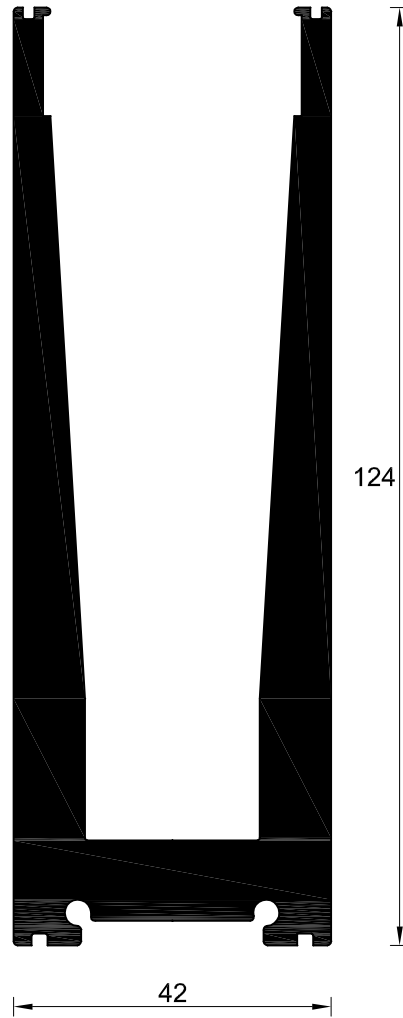

<b>Perfis</b>
<i>Acessórios</i>
<i>Pormenores de montagem</i>
<i>Medidas de corte</i>
<i>Fabricação</i>
<i>Testes</i>

VR-01

Passamão 60 x 40 mm

VR-02

Passamão Redondo

Este catalogo é propriedade ALUSYS, sendo expressamente proibido a copia ou alteração, no seu todo ou em parte, sem autorização.

VR-03

Passamão 86 x 40 mm

86

VR-04

Passamão Para Vidro 86 x 40 mm

86

VR-05

Capa 51 x 21 mm

Capa Para VR-12

VR-12

Passamão Para Vidro

Este catalogo é propriedade ALUSYS, sendo expressamente proibido a copia ou alteração, no seu todo ou em parte, sem autorização.

VR-13

Calha / Sapata em "U"

VR-14

Tampa VR-13