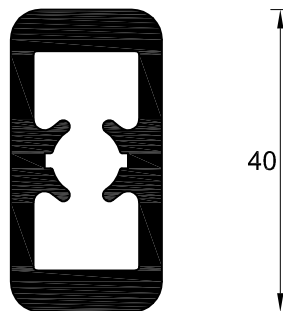

VR-06

Contra Capa

Este catalogo é propriedade ALUSYS, sendo expressamente proibido a copia ou alteração, no seu todo ou em parte, sem autorização.

VR-09

Perfil Em "U"

VR-10

Prumo 40 x 20 mm

VR-11