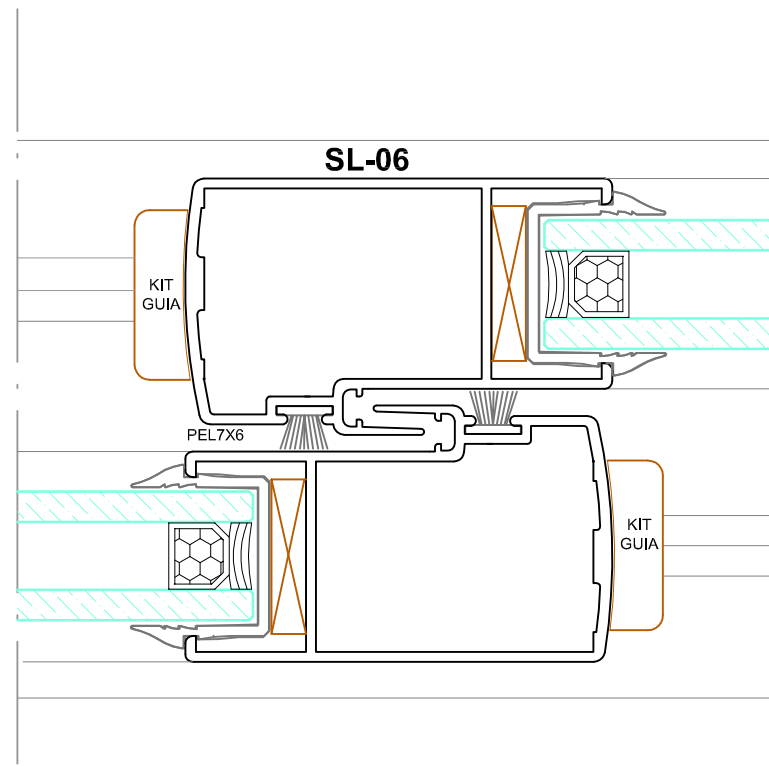

CORTE 1

CORTE 2

CORTE 4

CORTE 3

Revisão nº	Data	Cod.	Serie SL	Escalas	Titulo	Des. nº
Revisão 0	28-01-2015	F.J.	Alusys	1/1	Cortes - serie SL / Perfis	00
Substi. por:	Data	Ficheiro:	...			
			Revisão/ Alteração			
			Substituído			

1 2 3 4 5 6 7 8

A
B
C
D
E
F

Revisão nº	Data	Cod.	Serie SL	Escalas	Titulo	Des. nº
Revisão 0	28-01-2015	F.J.	Alusys	1/1	Corte Vertical - serie SL / Perfis	01
Substi. por:	Data	Ficheiro:	...			
			Revisão/ Alteração			
		Substitui	Substituido			