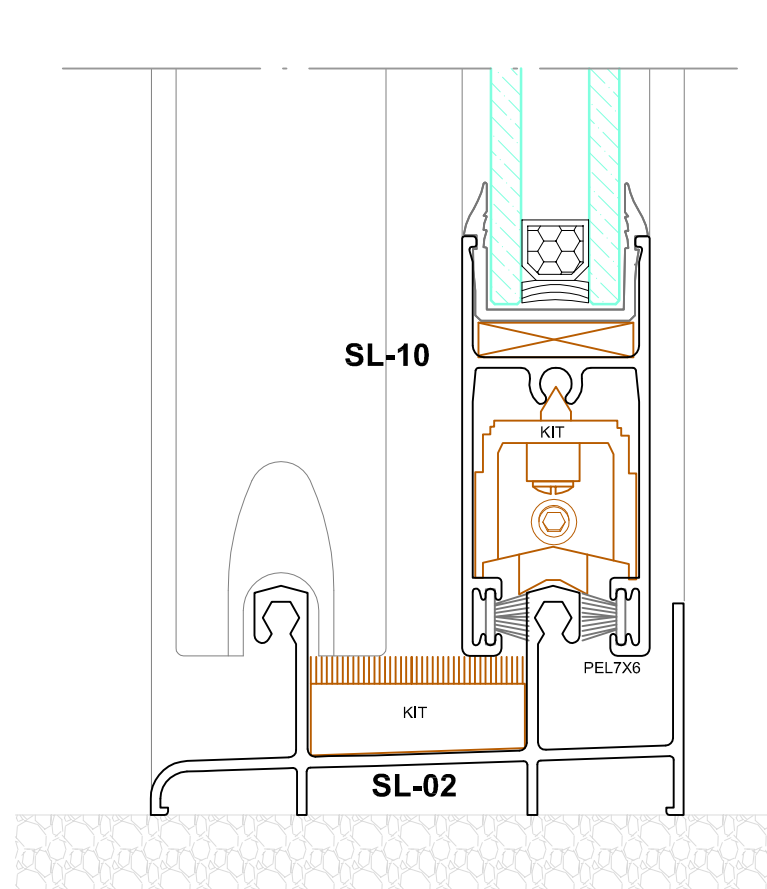

CORTE 1

CORTE 2

CORTE 4

CORTE 3

Revisão nº	Data	Cod.	Serie SL	Escalas	Titulo	Des. nº
Revisão 0	28-01-2015	F.J.	Alusys	1/1	Cortes - serie SL / Perfis	00
Substi. por:	Data	Ficheiro:	...			
			Revisão/ Alteração			
			Substituído			

1 2 3 4 5 6 7 8

A
B
C
D
E
F

Revisão nº	Data	Cod.	Serie SL	Escalas	Titulo	Des. nº
Revisão 0	28-01-2015	F.J.	Alusys	1/1	Corte Vertical - serie SL / Perfis	01
Substi. por:	Data	Ficheiro:	...			
			Revisão/ Alteração			
		Substitui	Substituido			

Revisão nº	Data	Cod.	Serie SL	Escalas	Título		Janela 2 Folhas com Rede Mosquiteira
Revisão 0	24-03-2015	F.J.	Alusys		1/1 Corte Horizontal - serie SL		Des. nº
Substi. por:	Data	Ficheiro:	...				
			Revisão/ Alteração				
			Substitui		Substituído		