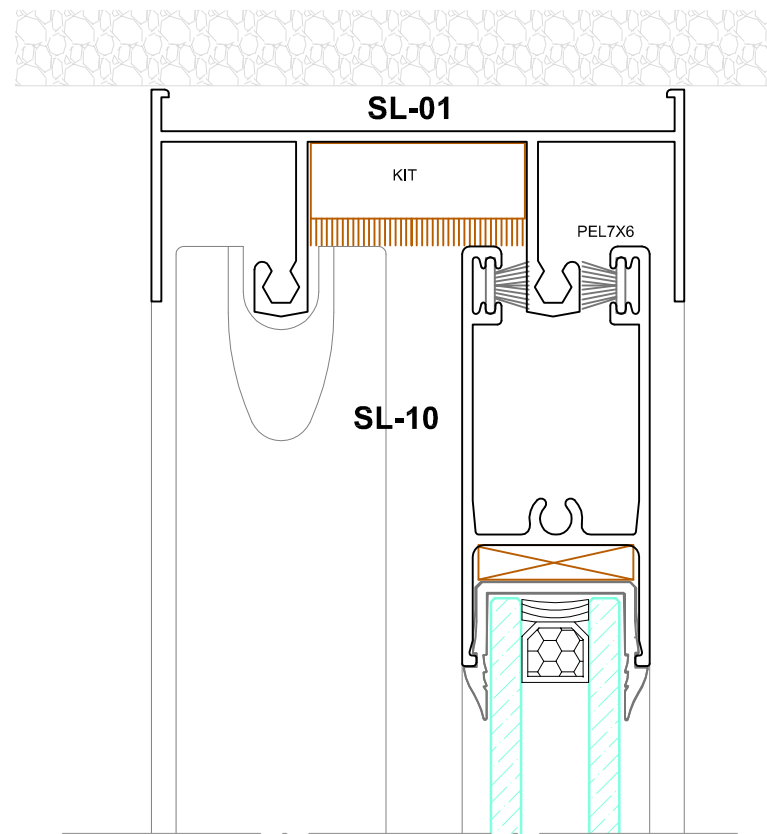

CORTE 1

CORTE 2

CORTE 4

CORTE 3

Revisão nº	Data	Cod.	Serie SL	Escalas	Titulo	Des. nº
Revisão 0	28-01-2015	F.J.	Alusys	1/1	Cortes - serie SL / Perfis	00
Substi. por:	Data	Ficheiro:	...			
			Revisão/ Alteração			
			Substituído			

1 2 3 4 5 6 7 8

A
B
C
D
E
F

Revisão nº	Data	Cod.	Serie SL	Escalas	Titulo	Des. nº
Revisão 0	28-01-2015	F.J.	Alusys	1/1	Corte Vertical - serie SL / Perfis	01
Substi. por:	Data	Ficheiro:	...			
			Revisão/ Alteração			
		Substitui	Substituido			

Revisão nº	Data	Cod.	Serie SL	Escalas	Título		Janela 2 Folhas com Rede Mosquiteira
Revisão 0	24-03-2015	F.J.	Alusys		1/1 Corte Horizontal - serie SL		Des. nº
Substi. por:	Data	Ficheiro:	...				
			Revisão/ Alteração				
			Substitui		Substituído		

02

1 2 3 4 5 6 7 8