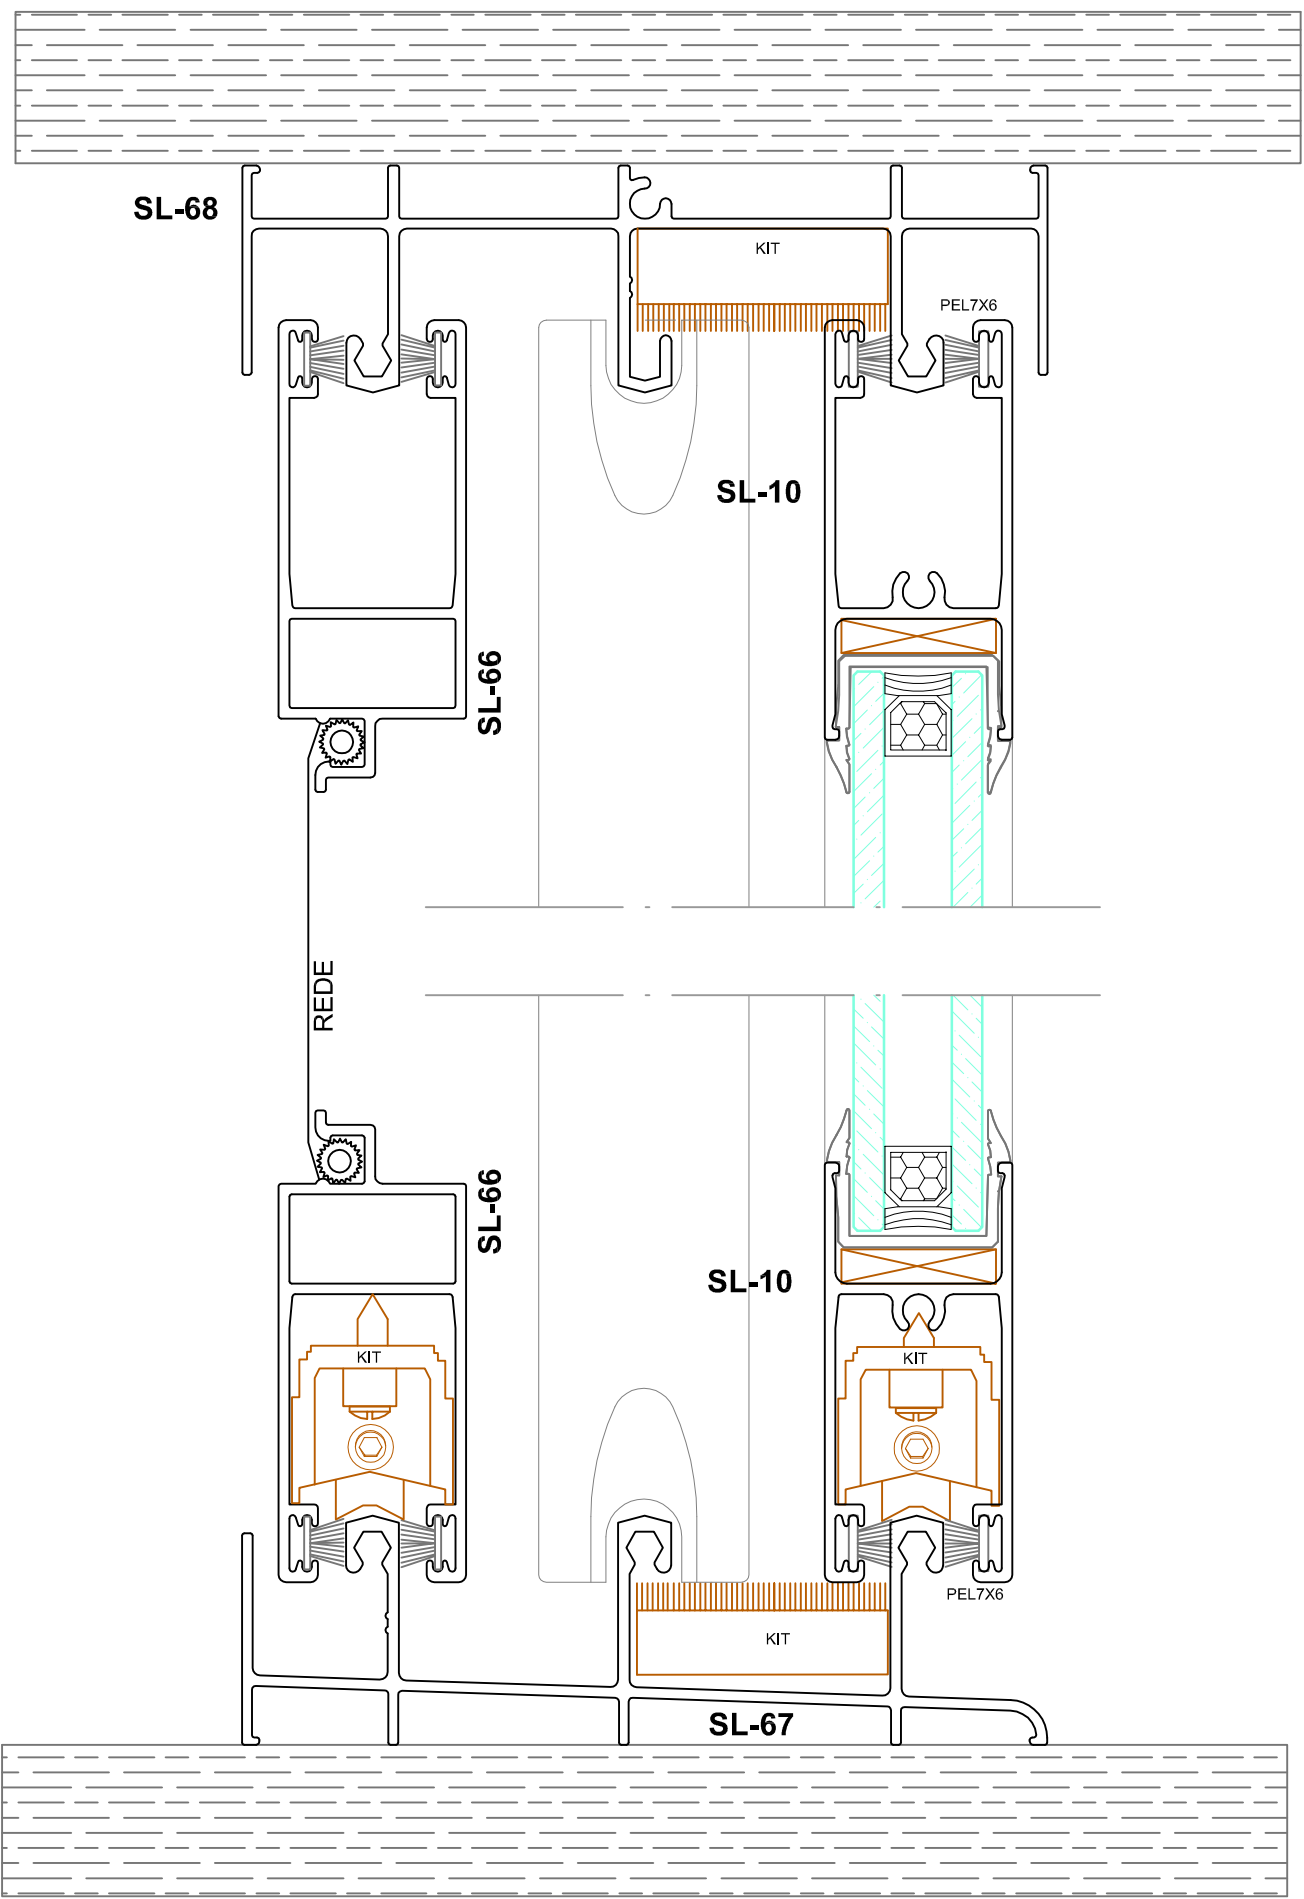

CORTE 1

CORTE 2

CORTE 4

CORTE 3

Revisão nº	Data	Cod.	Serie SL	Escalas	Titulo	Des. nº
Revisão 0	28-01-2015	F.J.	Alusys	1/1	Cortes - serie SL / Perfis	00
Substi. por:	Data	Ficheiro:	...			
			Revisão/ Alteração			
			Substituído			

1 2 3 4 5 6 7 8

A
B
C
D
E
F

Revisão nº	Data	Cod.	Serie SL	Escalas	Titulo	Des. nº
Revisão 0	28-01-2015	F.J.	Alusys	1/1	Corte Vertical - serie SL / Perfis	01
Substi. por:	Data	Ficheiro:	...			
			Revisão/ Alteração			
		Substitui	Substituido			

Revisão nº	Data	Cod.	Serie SL	Escalas	Título		Janela 2 Folhas com Rede Mosquiteira
Revisão 0	24-03-2015	F.J.	Alusys		1/1 Corte Horizontal - serie SL		Des. nº
Substi. por:	Data	Ficheiro:	...				
			Revisão/ Alteração				
			Substitui		Substituído		

02

1 2 3 4 5 6 7 8