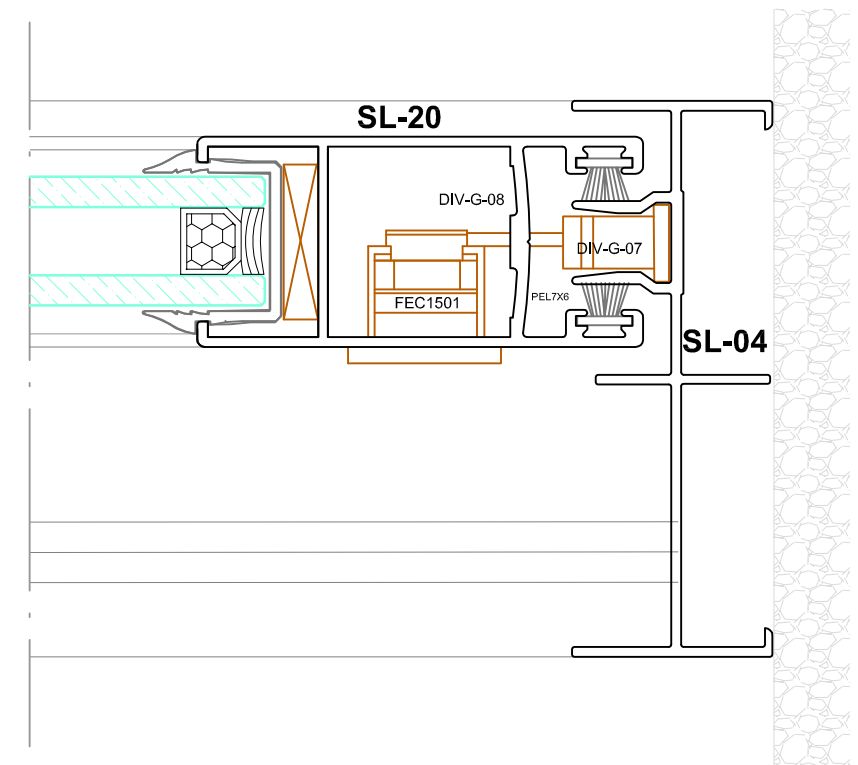

CORTE 1

CORTE 2

CORTE 4

CORTE 3

Revisão nº	Data	Cod.	Serie SL	Escalas	Titulo	Des. nº
Revisão 0	28-01-2015	F.J.	Alusys	1/1	Cortes - serie SL / Perfis	00
Substi. por:	Data	Ficheiro:	...			
			Revisão/ Alteração			
			Substituído			

1 2 3 4 5 6 7 8

A
B
C
D
E
F

Revisão nº	Data	Cod.	Serie SL	Escalas	Titulo	Des. nº
Revisão 0	28-01-2015	F.J.	Alusys	1/1	Corte Vertical - serie SL / Perfis	01
Substi. por:	Data	Ficheiro:	...			
			Revisão/ Alteração			
		Substitui	Substituido			

Revisão nº	Data	Cod.	Serie SL	Escalas	Título		Janela 2 Folhas com Rede Mosquiteira
Revisão 0	24-03-2015	F.J.	Alusys		1/1 Corte Horizontal - serie SL		Des. nº
Substi. por:	Data	Ficheiro:	...				
			Revisão/ Alteração				
			Substitui		Substituído		