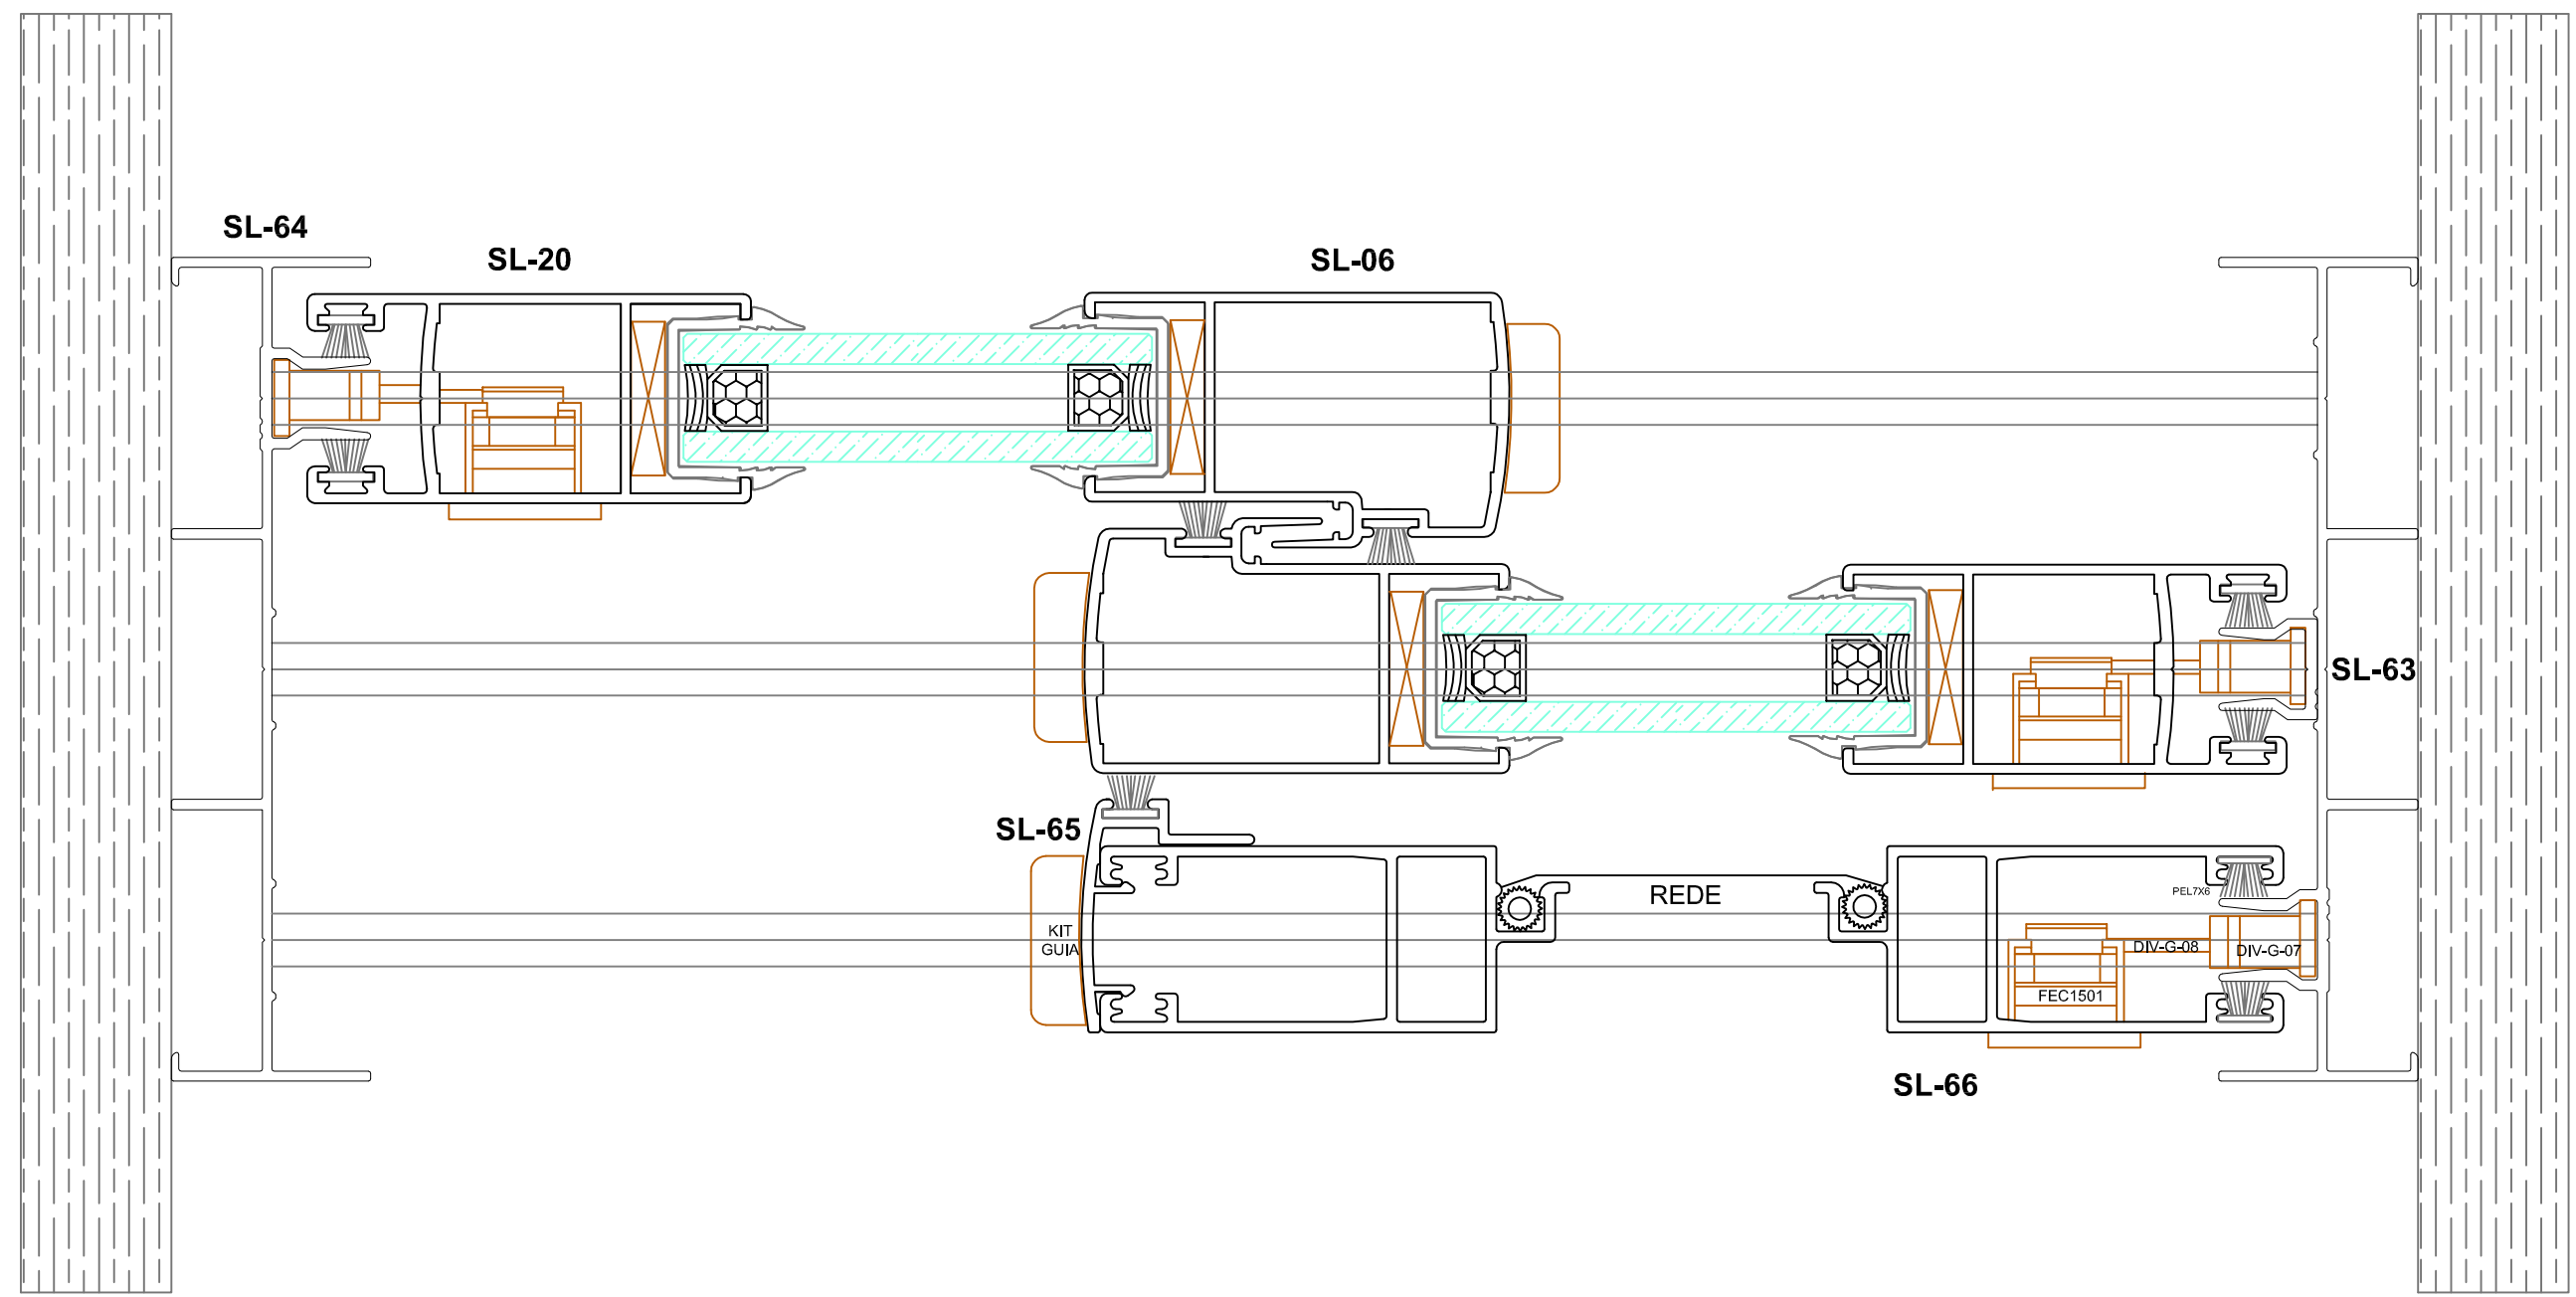

1 2 3 4 5 6 7 8

A
B
C
D
E
F

Revisão nº	Data	Cod.	Serie SL	Escalas	Titulo	Des. nº
Revisão 0	28-01-2015	F.J.	Alusys	1/1	Corte Vertical - serie SL / Perfis	01
Substi. por:	Data	Ficheiro:	...			
			Revisão/ Alteração			
		Substitui	Substituido			

Revisão nº	Data	Cod.	Serie SL	Escalas	Título		Janela 2 Folhas com Rede Mosquiteira
Revisão 0	24-03-2015	F.J.	Alusys		1/1 Corte Horizontal - serie SL		Des. nº
Substi. por:	Data	Ficheiro:	...				
			Revisão/ Alteração				
			Substitui		Substituído		