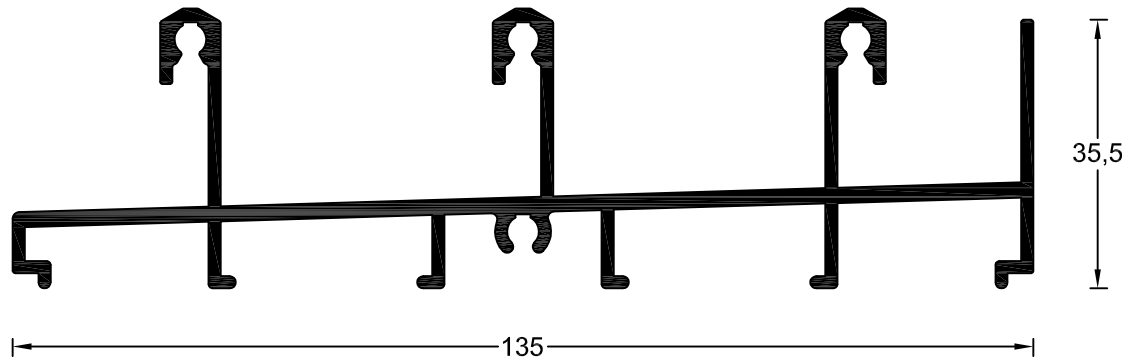

Perfis
Acessórios
Pormenores de montagem
Medidas de corte
Fabricação
Testes

C90

Serie Correr 90 mm

C90-29

Soleira Serie Euro

C90-39

Soleira C/ Caixa Serie Euro

C90-31

C90-26

Padieira Serie Euro C/ Apainelado

C90-27

Ombreira Serie Euro C/ Apainelado

C90-28

Ombreira Serie Euro C/ Apainelado

Este catalogo é propriedade ALUSYS, sendo expressamente proibido a copia ou alteração, no seu todo ou em parte, sem autorização.

C90-34

Soleira/Ombreira Tri-Rail Serie Euro

C90-35

Padieira Tri-Rail Serie Euro

C90-21

Padieira

C90-22

Padieira