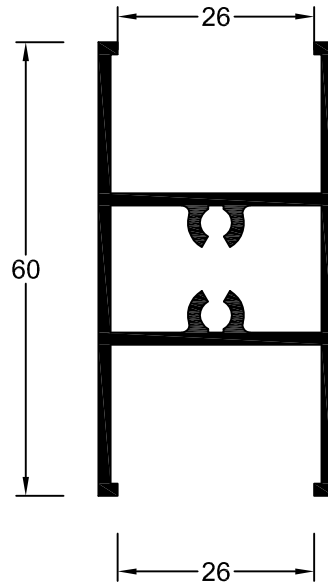

C90-24

Lateral Vidro Duplo

C90-18

Lateral Vidro Simples

C90-33

Central Vidro Duplo

C90-107

Aro Movei 3 e 4 Folhas

Este catalogo é propriedade ALUSYS, sendo expressamente proibido a copia ou alteração, no seu todo ou em parte, sem autorização.

C90-20

Travessa Estreita Vidro Duplo

C90-08

Redutor Vidro Simples

C90-09

Travessa Larga Vidro Duplo