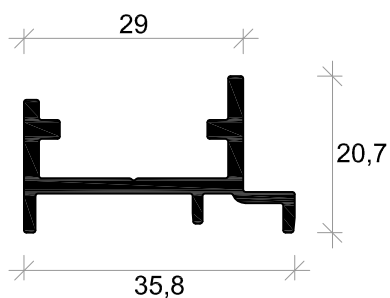

PRE-509

Adaptador de canal