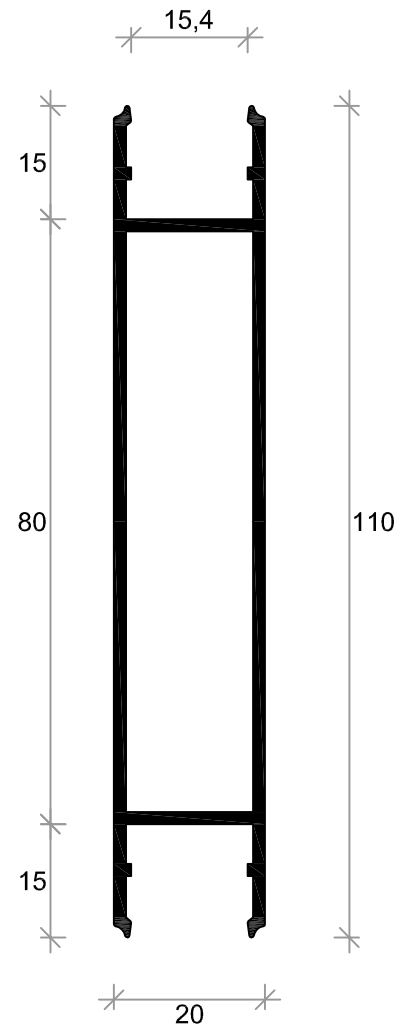

PRE-516

Aro móvel de portões

VR-06

Tampa

PRE-517

Perfil para alinhamento de portões de correr

PRE-518

Bite / Tampa

Este catálogo é propriedade ALUSYS, sendo expressamente proibido a copia ou alteração, no seu todo ou em parte, sem autorização.

PRE-519

Perfil Ligação 200 mm

PRE-520

Perfil Ligação 110 mm

T55X15

Tubo 55 x 15 mm

T40X20

Tubo 40X20mm

T60X20

Tubo 60X20mm

T80X20

Tubo 80X20mm

T100X20

Tubo 100X20mm