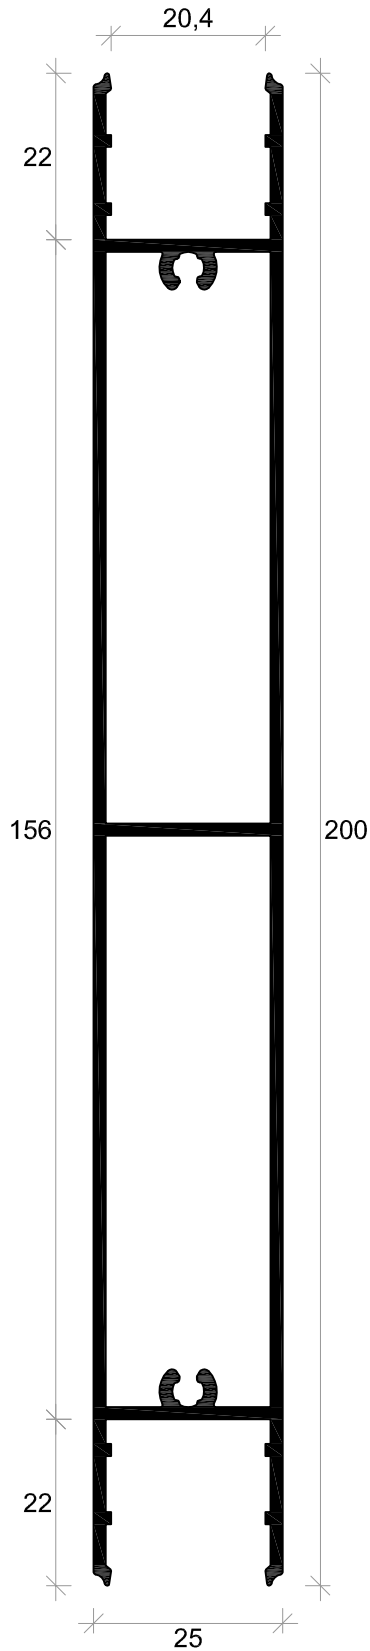

PRE-516

Aro móvel de portões

VR-06

Tampa

PRE-517

Perfil para alinhamento de portões de correr

PRE-518

Bite / Tampa

Este catálogo é propriedade ALUSYS, sendo expressamente proibido a copia ou alteração, no seu todo ou em parte, sem autorização.

PRE-519

Perfil Ligação 200 mm

PRE-520

Perfil Ligação 110 mm

T55X15

Tubo 55 x 15 mm

T40X20

Tubo 40X20mm

T60X20

Tubo 60X20mm

T80X20

Tubo 80X20mm

T100X20

Tubo 100X20mm