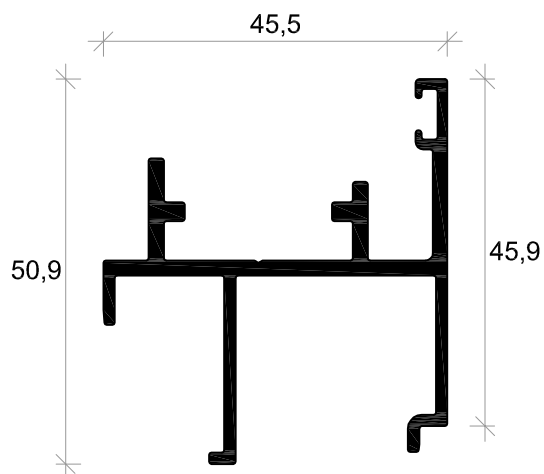

Inversor de aro fixo

PRE-514

Remate para vedação inferior

PRE-515

Remate para vedação inferior

Este catálogo é propriedade ALUSYS, sendo expressamente proibido a copia ou alteração, no seu todo ou em parte, sem autorização.